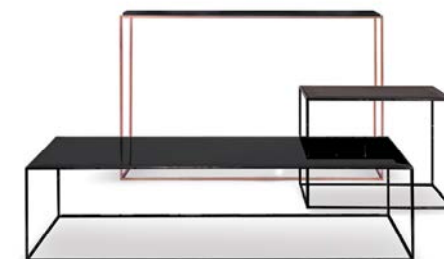

**KRADONG** collection  
center table : D 83 H 34 cm  
side table : D 47 H 54 cm

**AREA**  
leather tray :  
W 41 D 31 H 5 cm

**TIERRA**  
patchwork pillow :  
55 x 55 cm

**SCOOP**  
center table : W 100 D 60 H 31 cm

**LEEF** collection  
center table : D 91 H 31 cm  
side table : D 46 H 51 cm

**SOOM** collection  
center table : D 70 H 31 cm  
side table : D 34 H 45 cm

**KRONG** collection  
side table : D 64 H 56 cm

**BARK** collection  
center table : W 125 D 80 H 30 cm  
side table : W 57 D 57 H 42 cm

**LINEA** collection  
center table : W 126 D 81 H 30 cm  
side table : W 58 D 58 H 42 cm  
console : W 100 D 30 H 70 cm

tailormade  
design  
with color  
customize  
service

**KEE**

side table :

W 42 D 22 H 48 cm

**SOOM**

storage stool :

D 34 H 45 cm