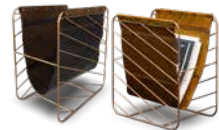

DESVAN STOOL & BARSTOOL
STOOL: W40 H52 cm
BARSTOOL: W42 H74 cm

BARK BARSTOOL HIGH & LOW
H: W50 D50 H93 cm
L: W40 D40 H61 cm

SCOOP SIDE TABLE
W40 D40 H42 cm

SOOM TABLE SET
CT: W72 H32 cm
ST: W34.5 H47.5 cm